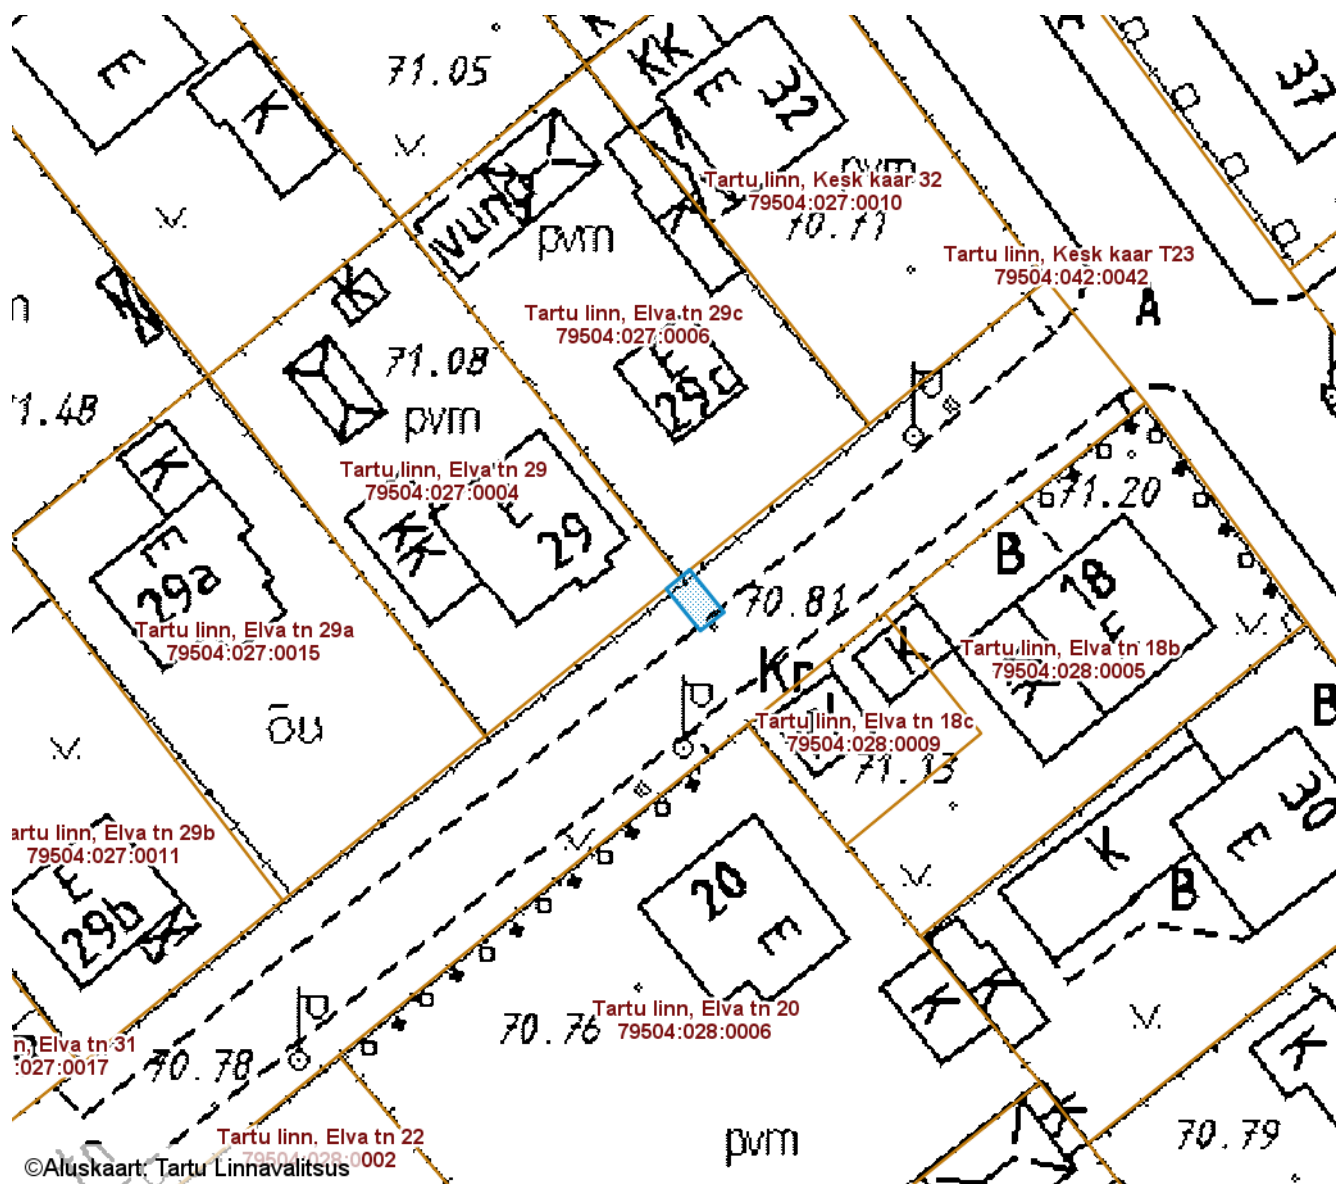

ISIKLIKU KASUTUSÕIGUSEGA KOORMATAVA

ALA SKEEM

Tartu linn, Elva tänav T29 (79504:027:0018)

M 1 : 500

— Isikliku kasutusõigusega seatav
maa-ala 7 m²
(B-kategooria gaasitorustik)

Nr	X	Y
1	6472572.08	658248.08
2	6472569.28	658250.35
3	6472568.06	658248.78
4	6472570.82	658246.54

Koostas: **Pille Toom**